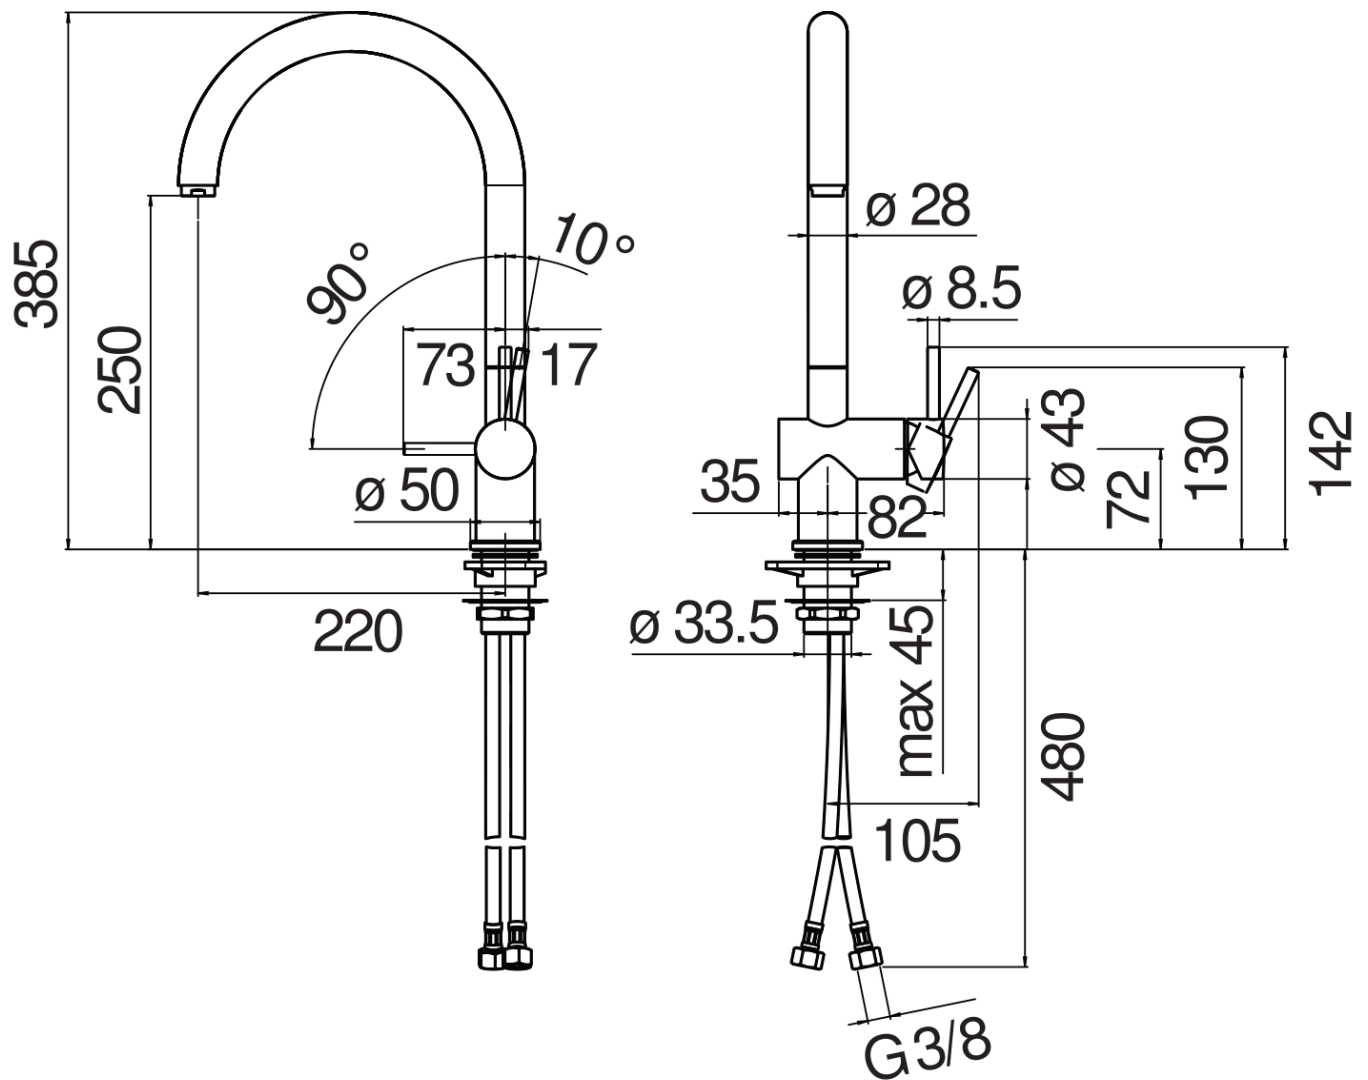

SPECIFICHE

Monocomando

Velvet black

Bocca girevole 360°

Aeratore anticalcare M 24 x 1

Flessibili inox ø 3/8"

Limitatore di portata con freno al 50%

Imballo: 56,5 x 29 x 7,1 cm / 0,011633 m³ / 2,72 kg

CERTIFICAZIONI

DIAGRAMMA DI PORTATA: ACQUA CALDA/FREDDA

DIAGRAMMA DI PORTATA: ACQUA MISCELATA