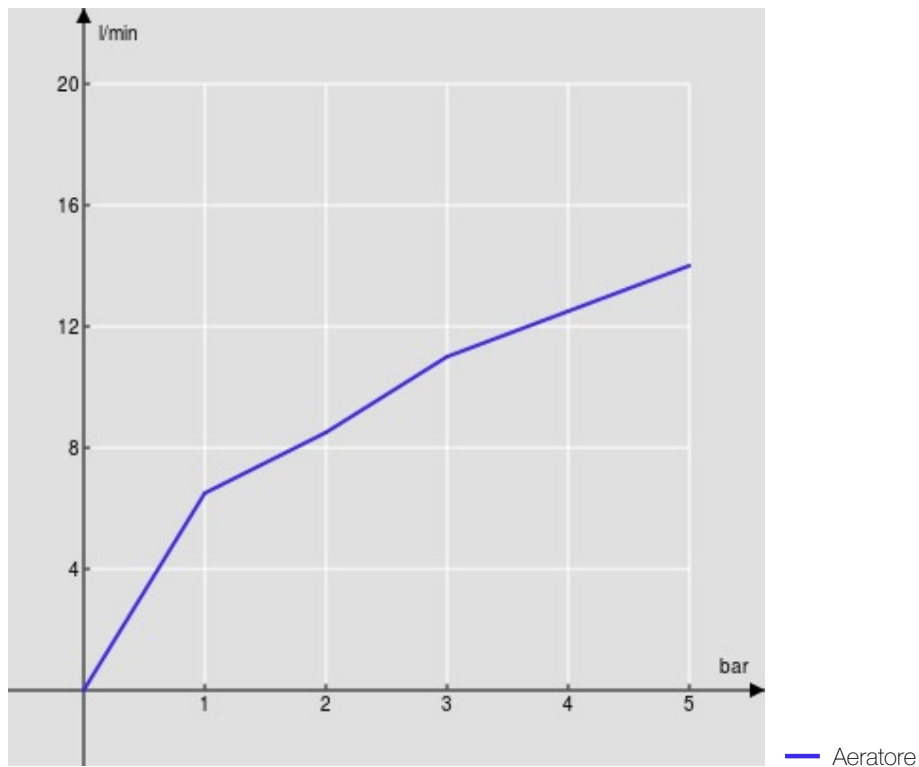

SPECIFICHE

Monocomando

Velvet black

Bocca girevole 360°

Aeratore anticalcare M 24 x 1

Flessibili inox ø 3/8"

Limitatore di portata con freno al 50%

Imballo: 56,5 x 29 x 7,1 cm / 0,011633 m³ / 2,72 kg

CERTIFICAZIONI

DIAGRAMMA DI PORTATA: ACQUA CALDA/FREDDA

DIAGRAMMA DI PORTATA: ACQUA MISCELATA